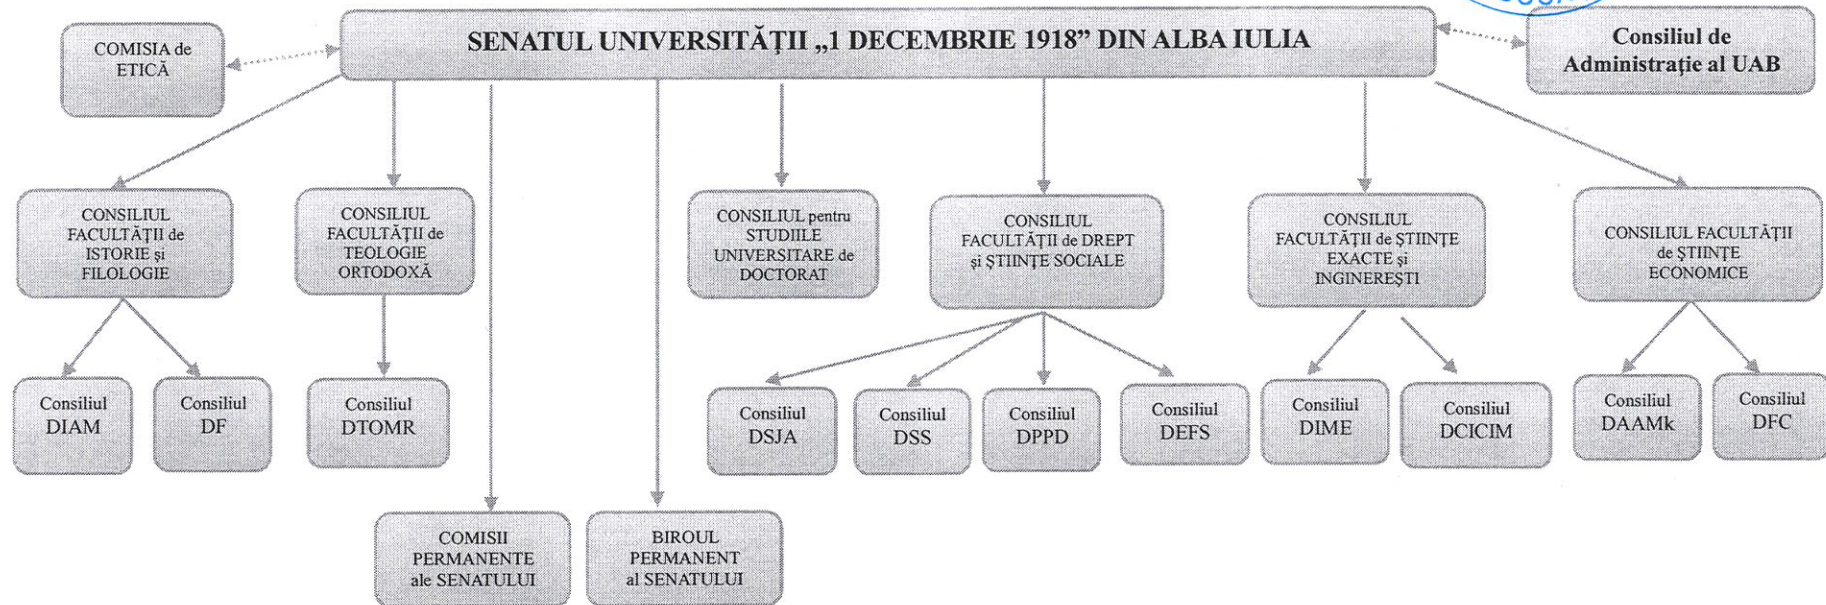

PREȘEDINTE
Conf. univ. dr. Tamas-Szora Atila

ORGANIGRAMA STRUCTURILOR DE CONDUCERE DIN UAB

RECTOR

Prof.univ.dr. BREAZ VALER DANIEL

Legendă:

- _____ Relații de subordonare;Relații de colaborare;
- DIAM - Departamentul de Istorie, Arheologie și Muzeologie;
- DF - Departamentul de Filologie;
- DTOMR - Departamentul de Teologie Ortodoxă și Muzică Religioasă;
- DSJA - Departamentul de Științe Juridice și Administrative;
- DSS - Departamentul de Științe Sociale;
- DPPD - Departamentul pentru Pregătirea Personalului Didactic;
- DEFS - Departamentul de Educație Fizică și Sport;
- DIME- Departamentul de Informatică, Matematică și Electronică;
- DCDRIM – Departamentul de Cadastru, Inginerie Civilă și Ingineria Mediului
- DAAMk – Departamentul de Administrarea Afacerilor și Marketing;
- DFC - Departamentul de Finanțe Contabilitate